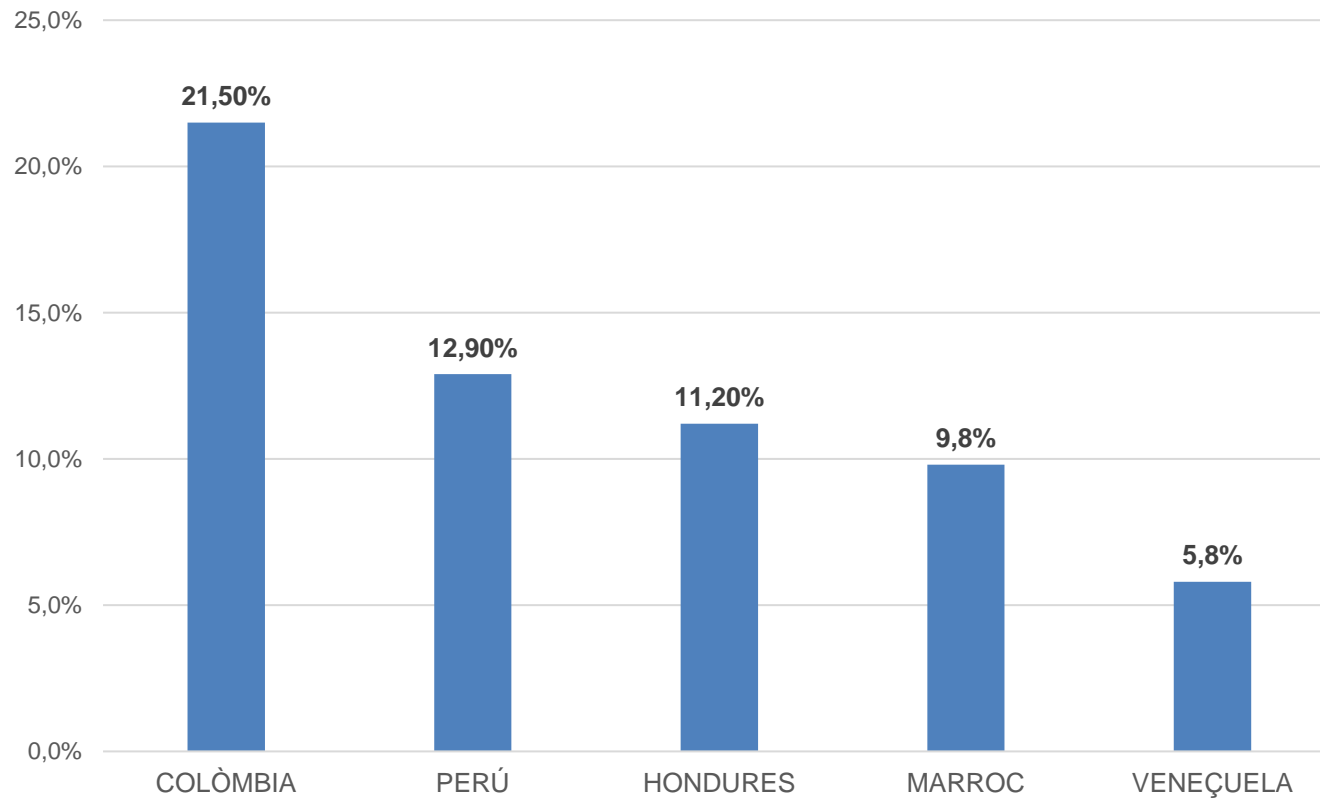

# No treballen per països

# Evolució situació laboral (2019-2023)

# Treball irregular per països

# SESSIONS FORMATIVES D'ESTRANGERIA

<b>SESSIONS REALITZADES:</b>		<b>68</b>																
<b>MUNICIPI</b>		<b>SESSIONS</b>	<b>MUNICIPI</b>		<b>SESSIONS</b>													
Terrassa		15	Berga		1													
Barcelona		12	Sant Vicenç de Calders		1													
Rubí		12	Monistrol		1													
Cerdanyola del Vallès		8	Sallent		1													
Igualada		7	Sant Fruitó del Bages		1													
Manresa		2	Artés		1													
Molins de Rei		2	Vic		1													
Torelló		2	Sant Joan Vilatorrada		1													