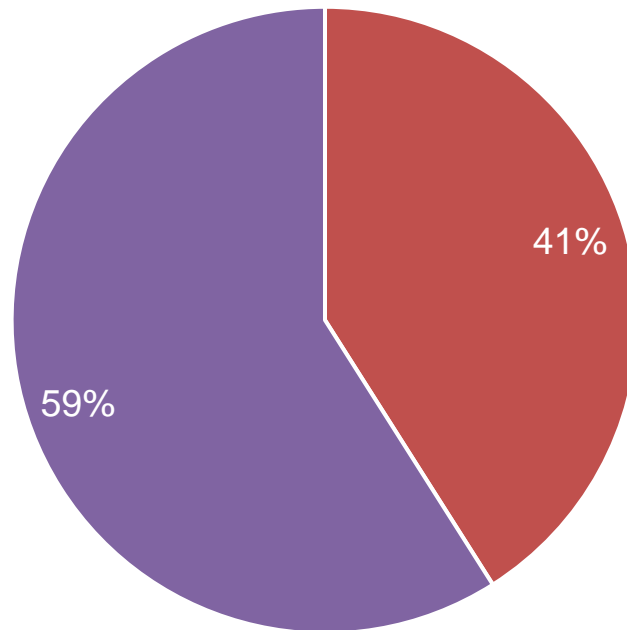

# MEMÒRIA CITE 2023

**cite**  
centre d'informació  
per a treballadors  
estrangers

Visites: 17.901

Persones ateses: 11.121

Consultes: 30.975

**cite**  
centre d'informació  
per a treballadors  
estrangers

# Evolució de visites i persones ateses 2019-2023

## Distribució per gènere

■ homes ■ dones