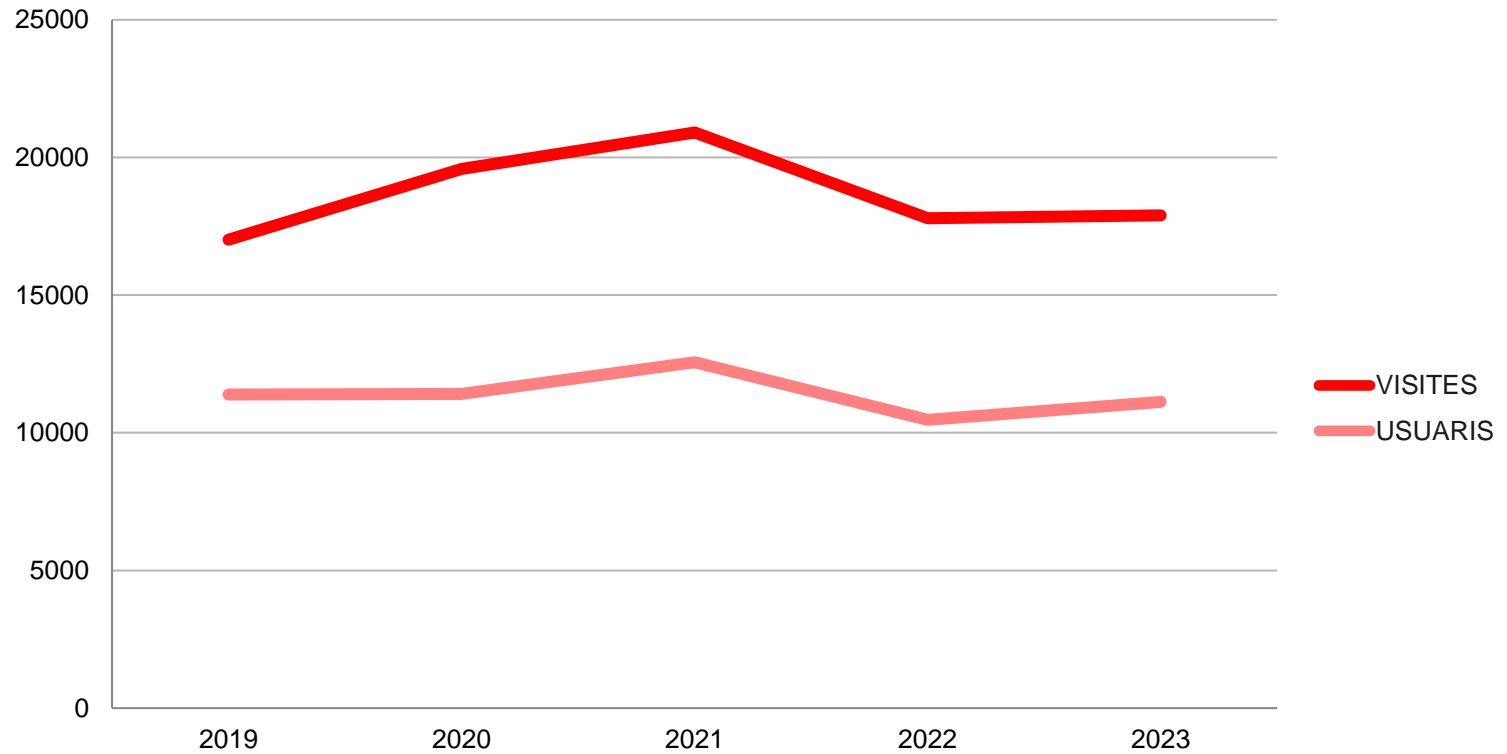

# MEMÒRIA CITE 2023

**cite**  
centre d'informació  
per a treballadors  
estrangers

Visites: 17.901

Persones ateses: 11.121

Consultes: 30.975

**cite**  
centre d'informació  
per a treballadors  
estrangers

# Evolució de visites i persones ateses 2019-2023