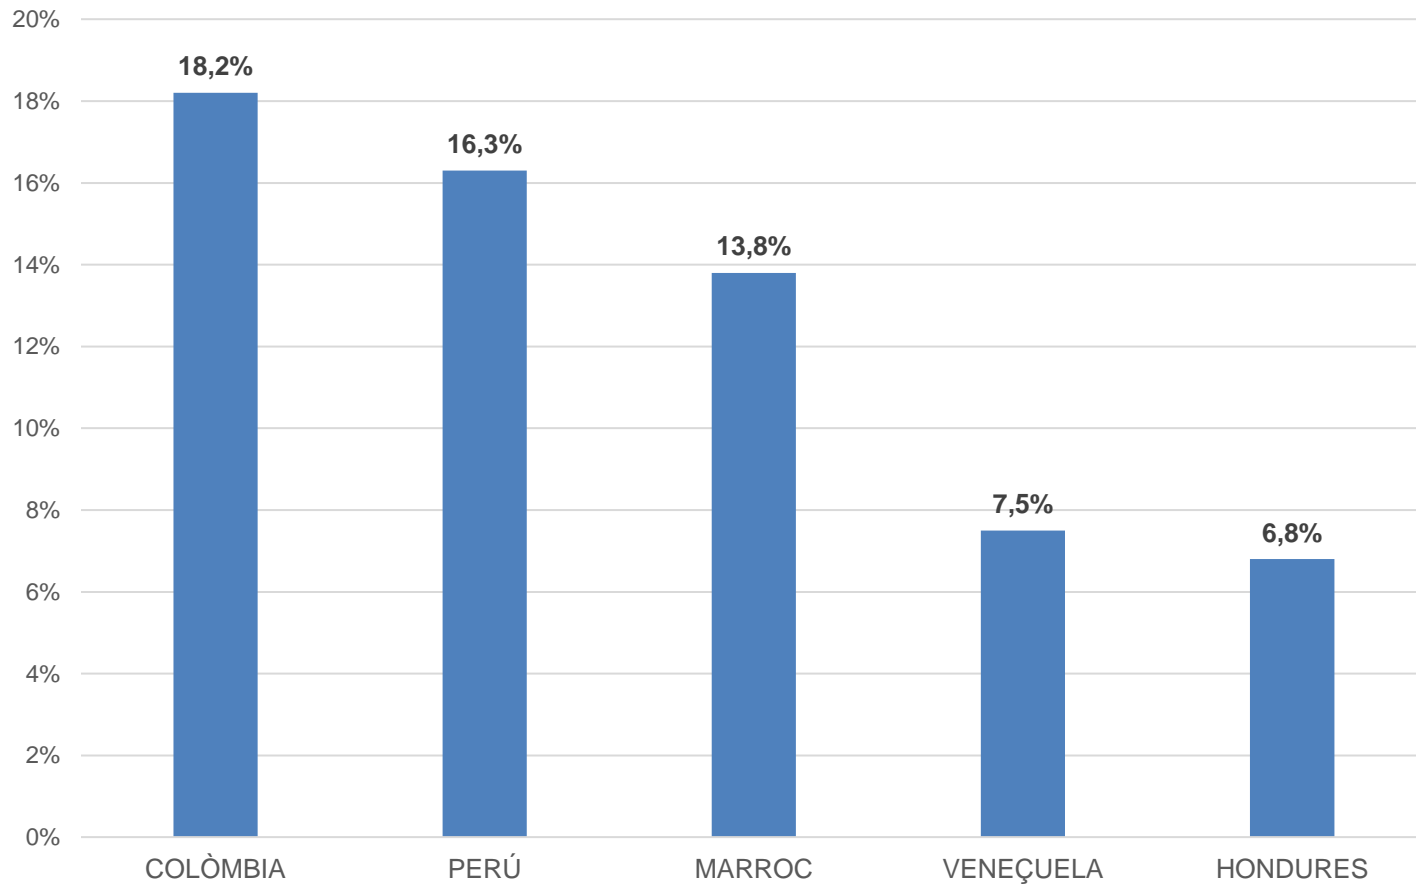

No treballen per països