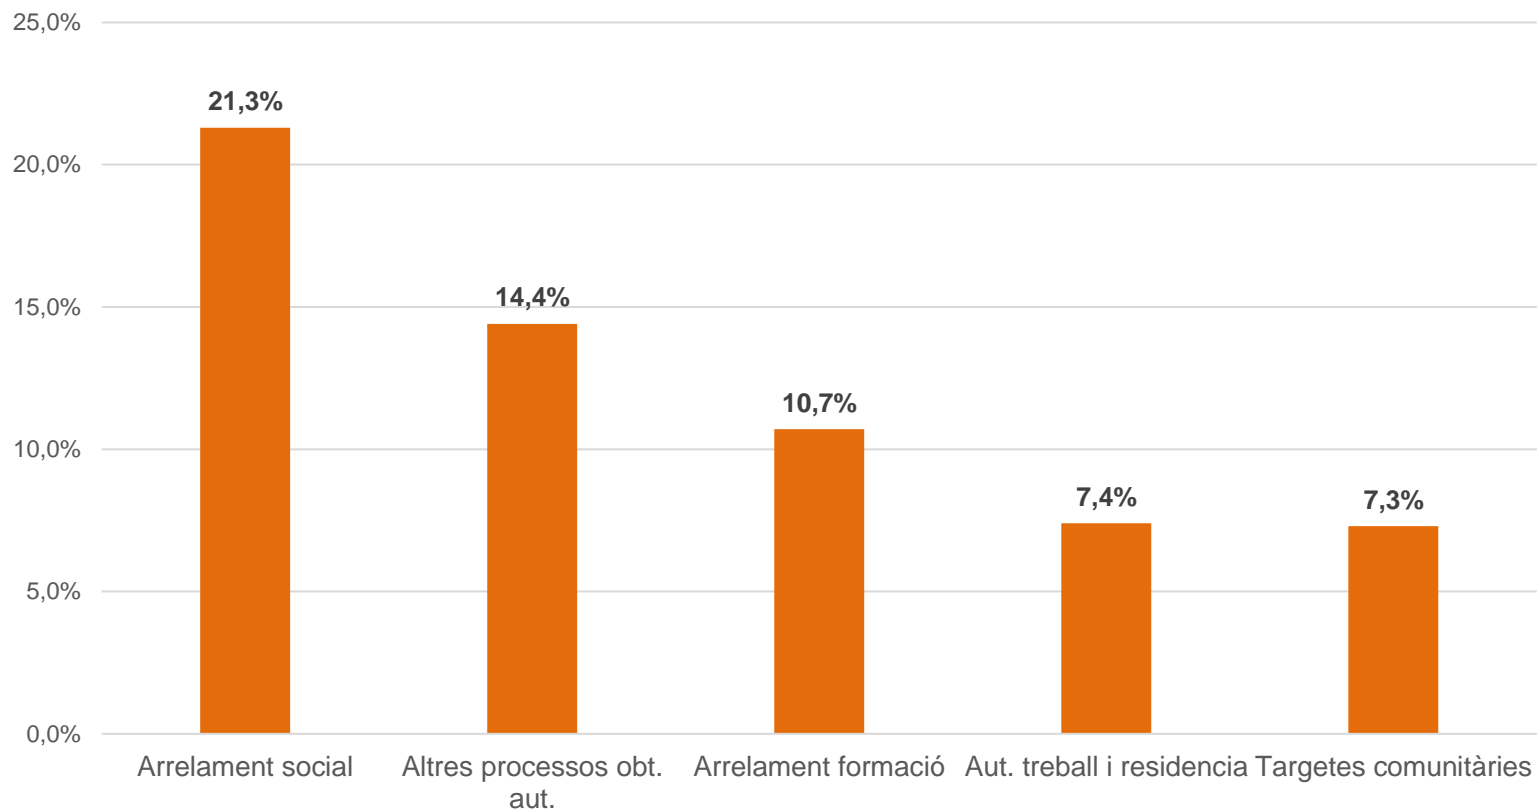

# MEMÒRIA CITE 2023

**cite**  
centre d'informació  
per a treballadors  
estrangers

Visites: 17.901

Persones ateses: 11.121

Consultes: 30.975

**cite**  
centre d'informació  
per a treballadors  
estrangers

# Evolució de visites i persones ateses 2019-2023

## Distribució per gènere

■ homes ■ dones

## Principals consultes (%)