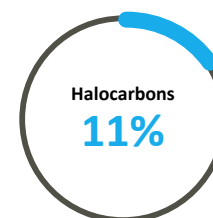

12 anys

- Reacció entre els gasos CO (monòxid de carboni, NO₂ (diòxid de nitrogen) i COV (compostos orgànics volàtils), emesos a la crema de combustibles

Molt curt, inferior a mesos.

- Ús de fertilitzants
- Ús de combustibles
- Producció química
- Tractament d'aigües residuals

Permanència llarga ja que arriba fins als 114 anys.

- Hidrofluorocarburs (HFC)
- Perfluorocarburs (PFC)
- Hexafluorur de sofre (SF₆)
- Trifluorur de nitrogen (NF₃)

- Producció química per a diversos sectors, tals com la refrigeració i climatització, elèctric i electrònic, metge, metal·lúrgic...