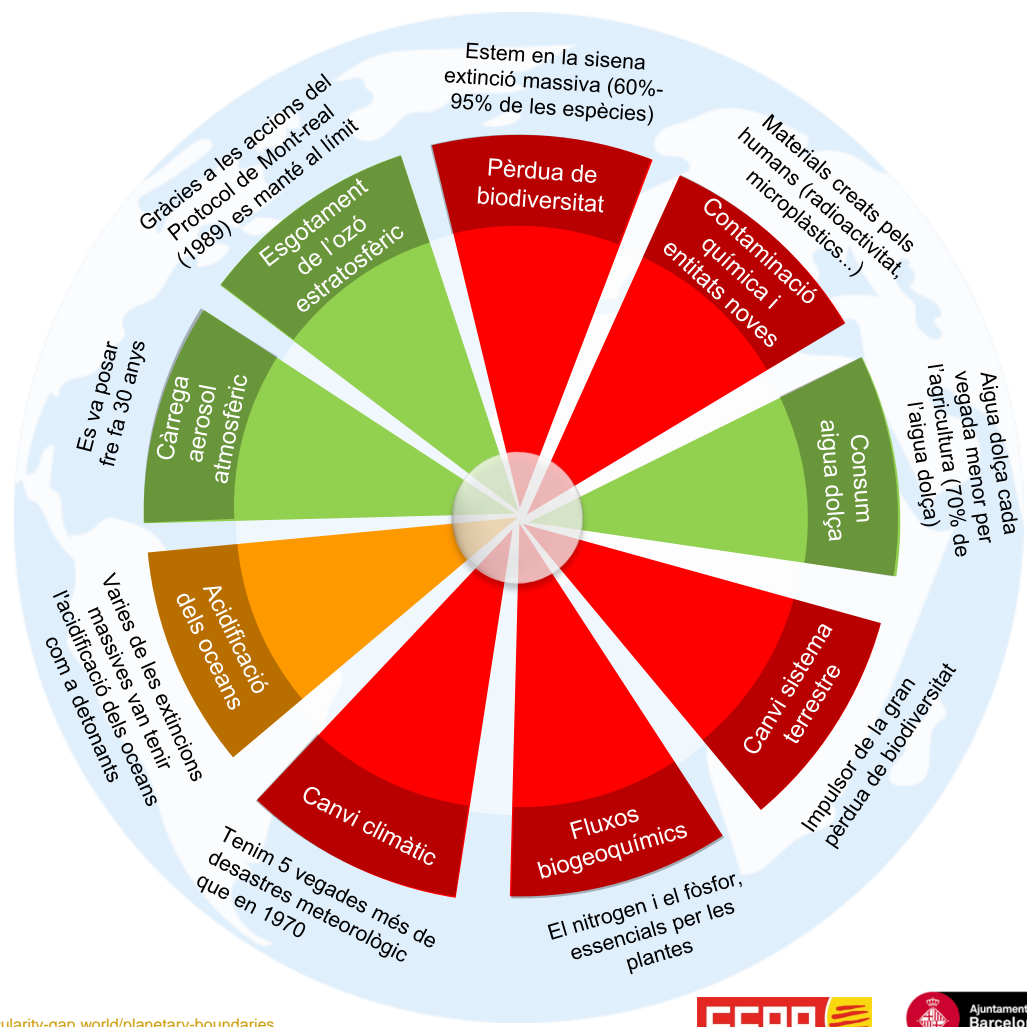

**Què és Economia
Circular?**

03

Estratègies

04

Exemples

01

Dades de context

- Per sota el líndiar (zona segura)
- En zona d'incertesa (risc creixent)
- Per sobre de la zona d'incertesa (risc elevat)

MATERIAL EXTRACTION IN A LINEAR ECONOMY WILL RISE TO DANGEROUS HEIGHTS

82,000,000,000,000

Litres el 2022

(82,000 hm³)

Gasos d'Efecte Hivernacle (GEH) → CO2 eq

Incidència en l'escalfament global dels gasos, que els emet i la permanència a l'atmosfera :