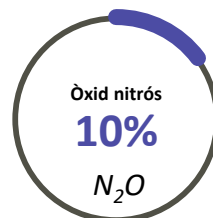

MATERIAL EXTRACTION IN A LINEAR ECONOMY WILL RISE TO DANGEROUS HEIGHTS

82,000,000,000,000

Litres el 2022

(82,000 hm³)

Gasos d'Efecte Hivernacle (GEH) → CO2 eq

Incidència en l'escalfament global dels gasos, que els emet i la permanència a l'atmosfera :

- Ús de combustibles
- **Desforestació**
- Producció de ciments i altres béns.

El 80% dura fins a 200 anys i el 20% restant pot trigar fins a 30.000 anys a desaparèixer

- Ramaderia
- Agricultura
- Tractament d'aigües residuals
- Distribució de gas natural i petroli
- Mineria del carbó
- Utilització de combustibles
- Emanada dels abocadors.

12 anys

- Reacció entre els gasos CO (monòxid de carboni, NO₂ (diòxid de nitrogen) i COV (compostos orgànics volàtils), emesos a la crema de combustibles

Molt curt, inferior a mesos.

- Ús de fertilitzants
- Ús de combustibles
- Producció química
- Tractament d'aigües residuals