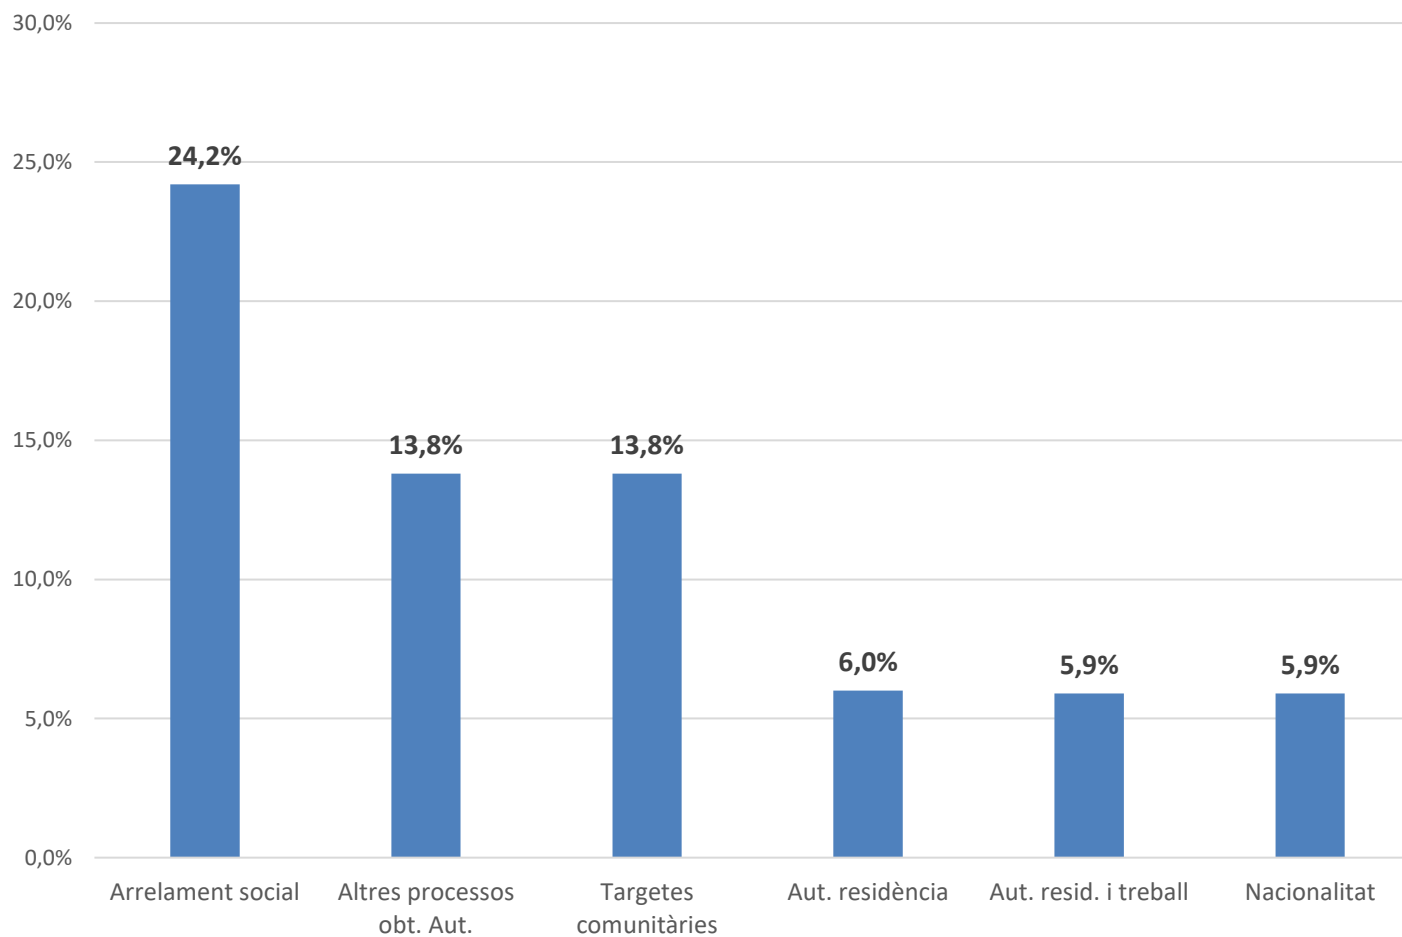

# MEMÒRIA CITE 2022

**cite**  
centre d'informació  
per a treballadors  
estrangers

Visites: 17.799

Persones ateses: 10.471

Consultes: 34.245

**cite**  
centre d'informació  
per a treballadors  
estrangers

# Evolució de visites i persones ateses 2018-2022

## Distribució per gènere

■ homes ■ dones

## Principals consultes (%)