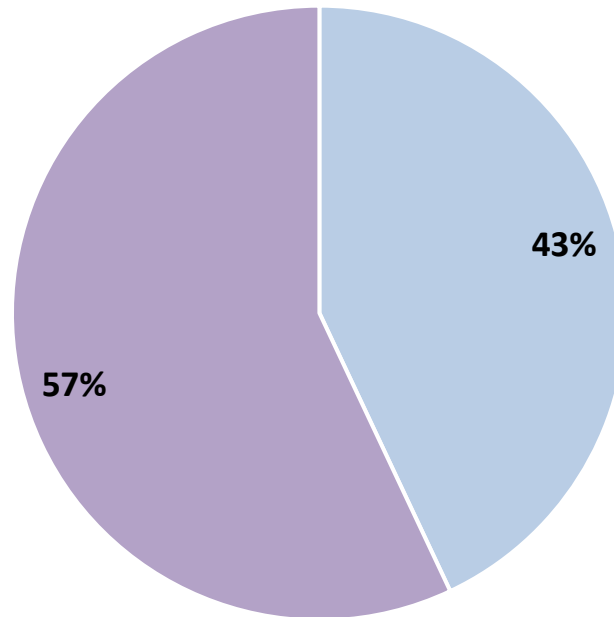

Distribució per gènere

■ homes ■ dones