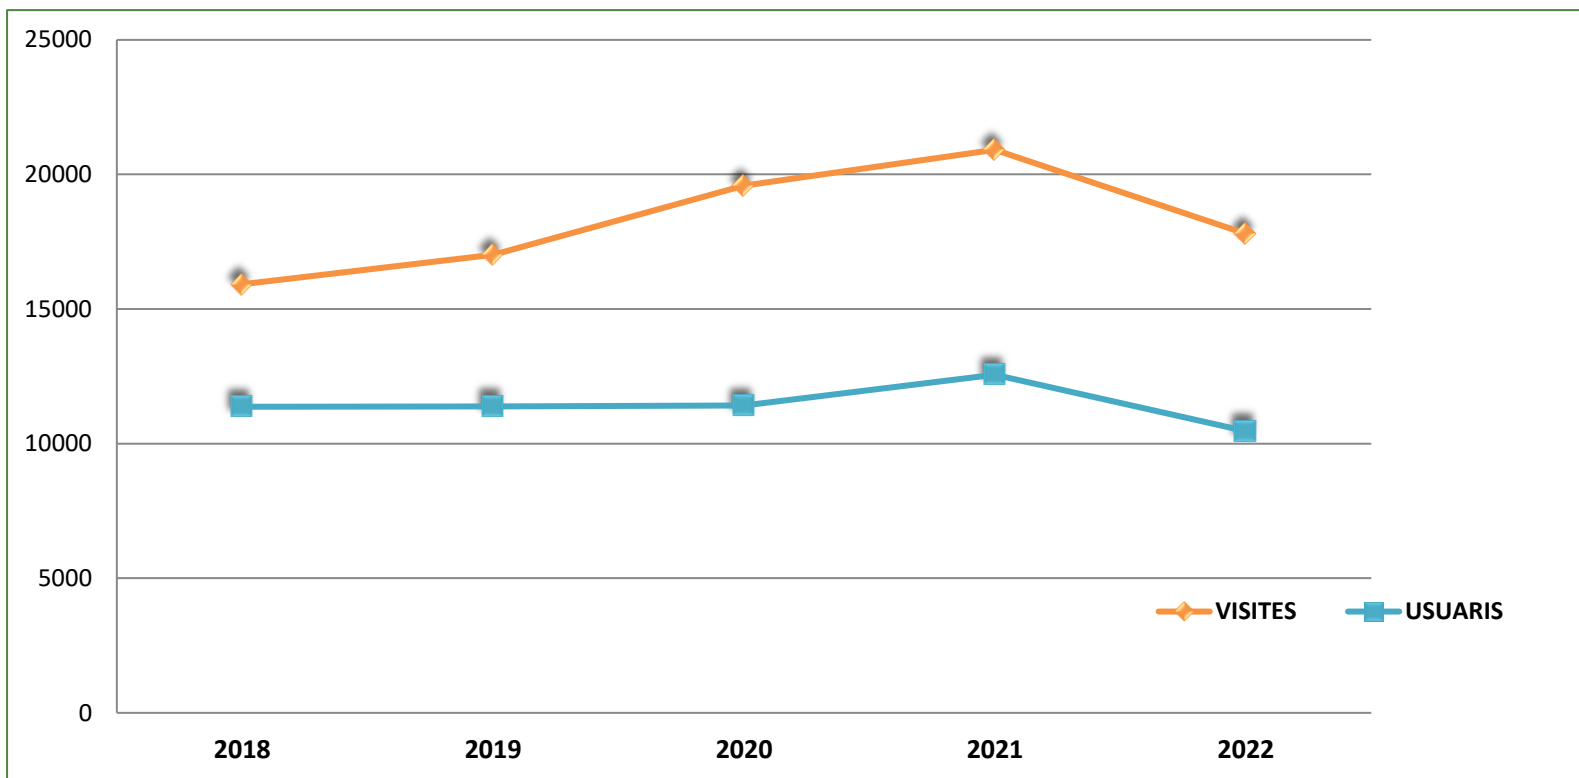

# MEMÒRIA CITE 2022

**cite**  
centre d'informació  
per a treballadors  
estrangers

Visites: 17.799

Persones ateses: 10.471

Consultes: 34.245

**cite**  
centre d'informació  
per a treballadors  
estrangers

# Evolució de visites i persones ateses 2018-2022