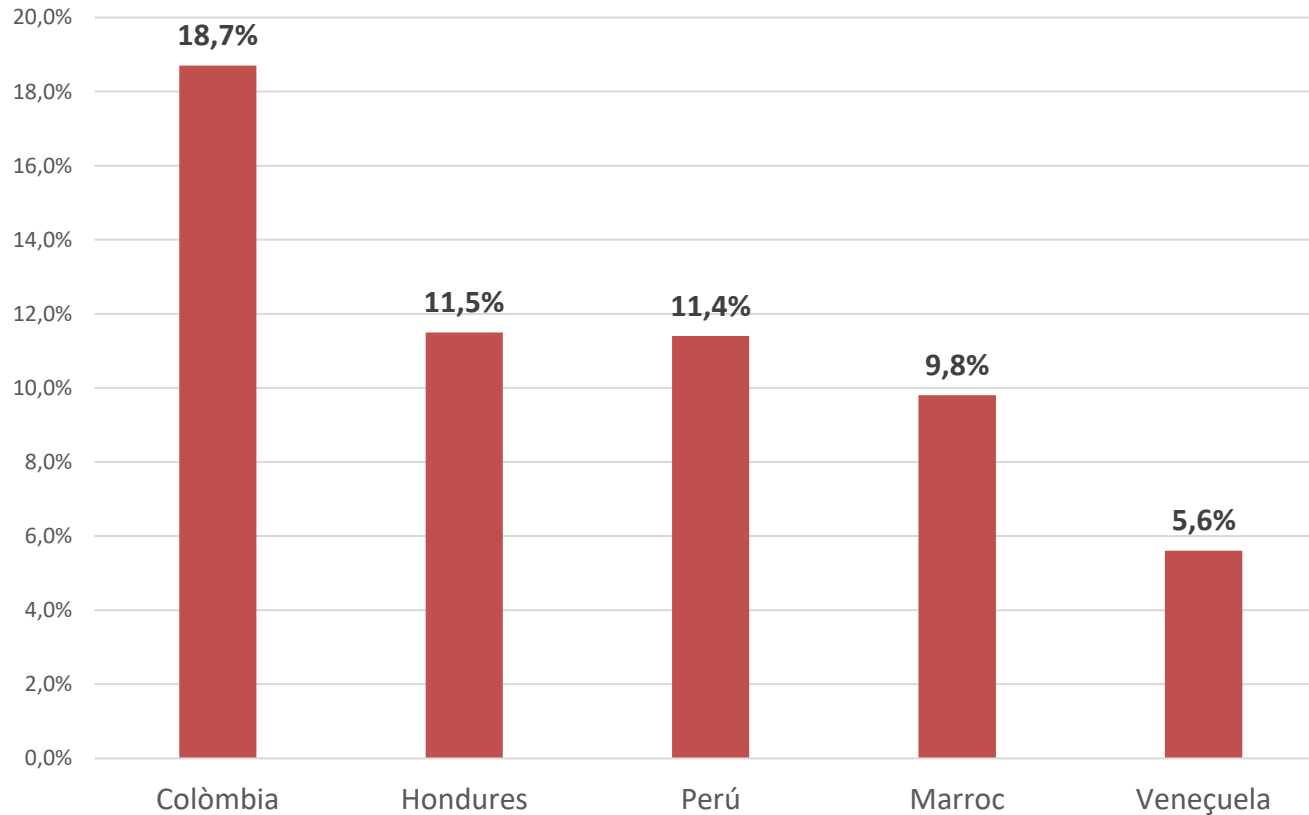

# No treballen per països

# Evolució situació laboral (2018-2022)

# Treball irregular per països

# Sessions informatives d'estrangeria

Lloc	Sessions
Terrassa	15
Rubí	12
Barcelona	12
Igualada	6
Cerdanyola V.	5
Torelló	3
Manresa	2
Sta. Perpetua	2
Tarragona	2
Montcada i R.	2
Manlleu	2
Lleida	2
Cervera	1
Berga	1
Guissona	1
Sant Cugat V.	1
Sant Feliu Llob.	1
El Prat Llob.	1
Molins Rei	1
Vilanova i la G.	1
<b>Total</b>	<b>73</b>