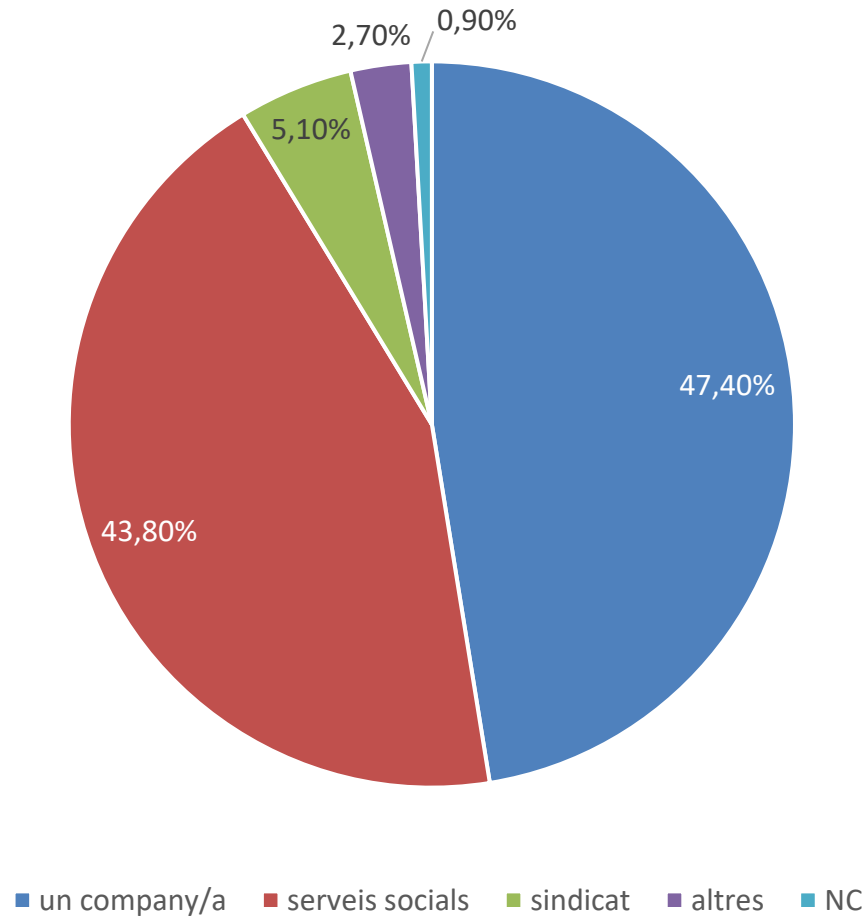

Com arriben a les oficines del CITE?