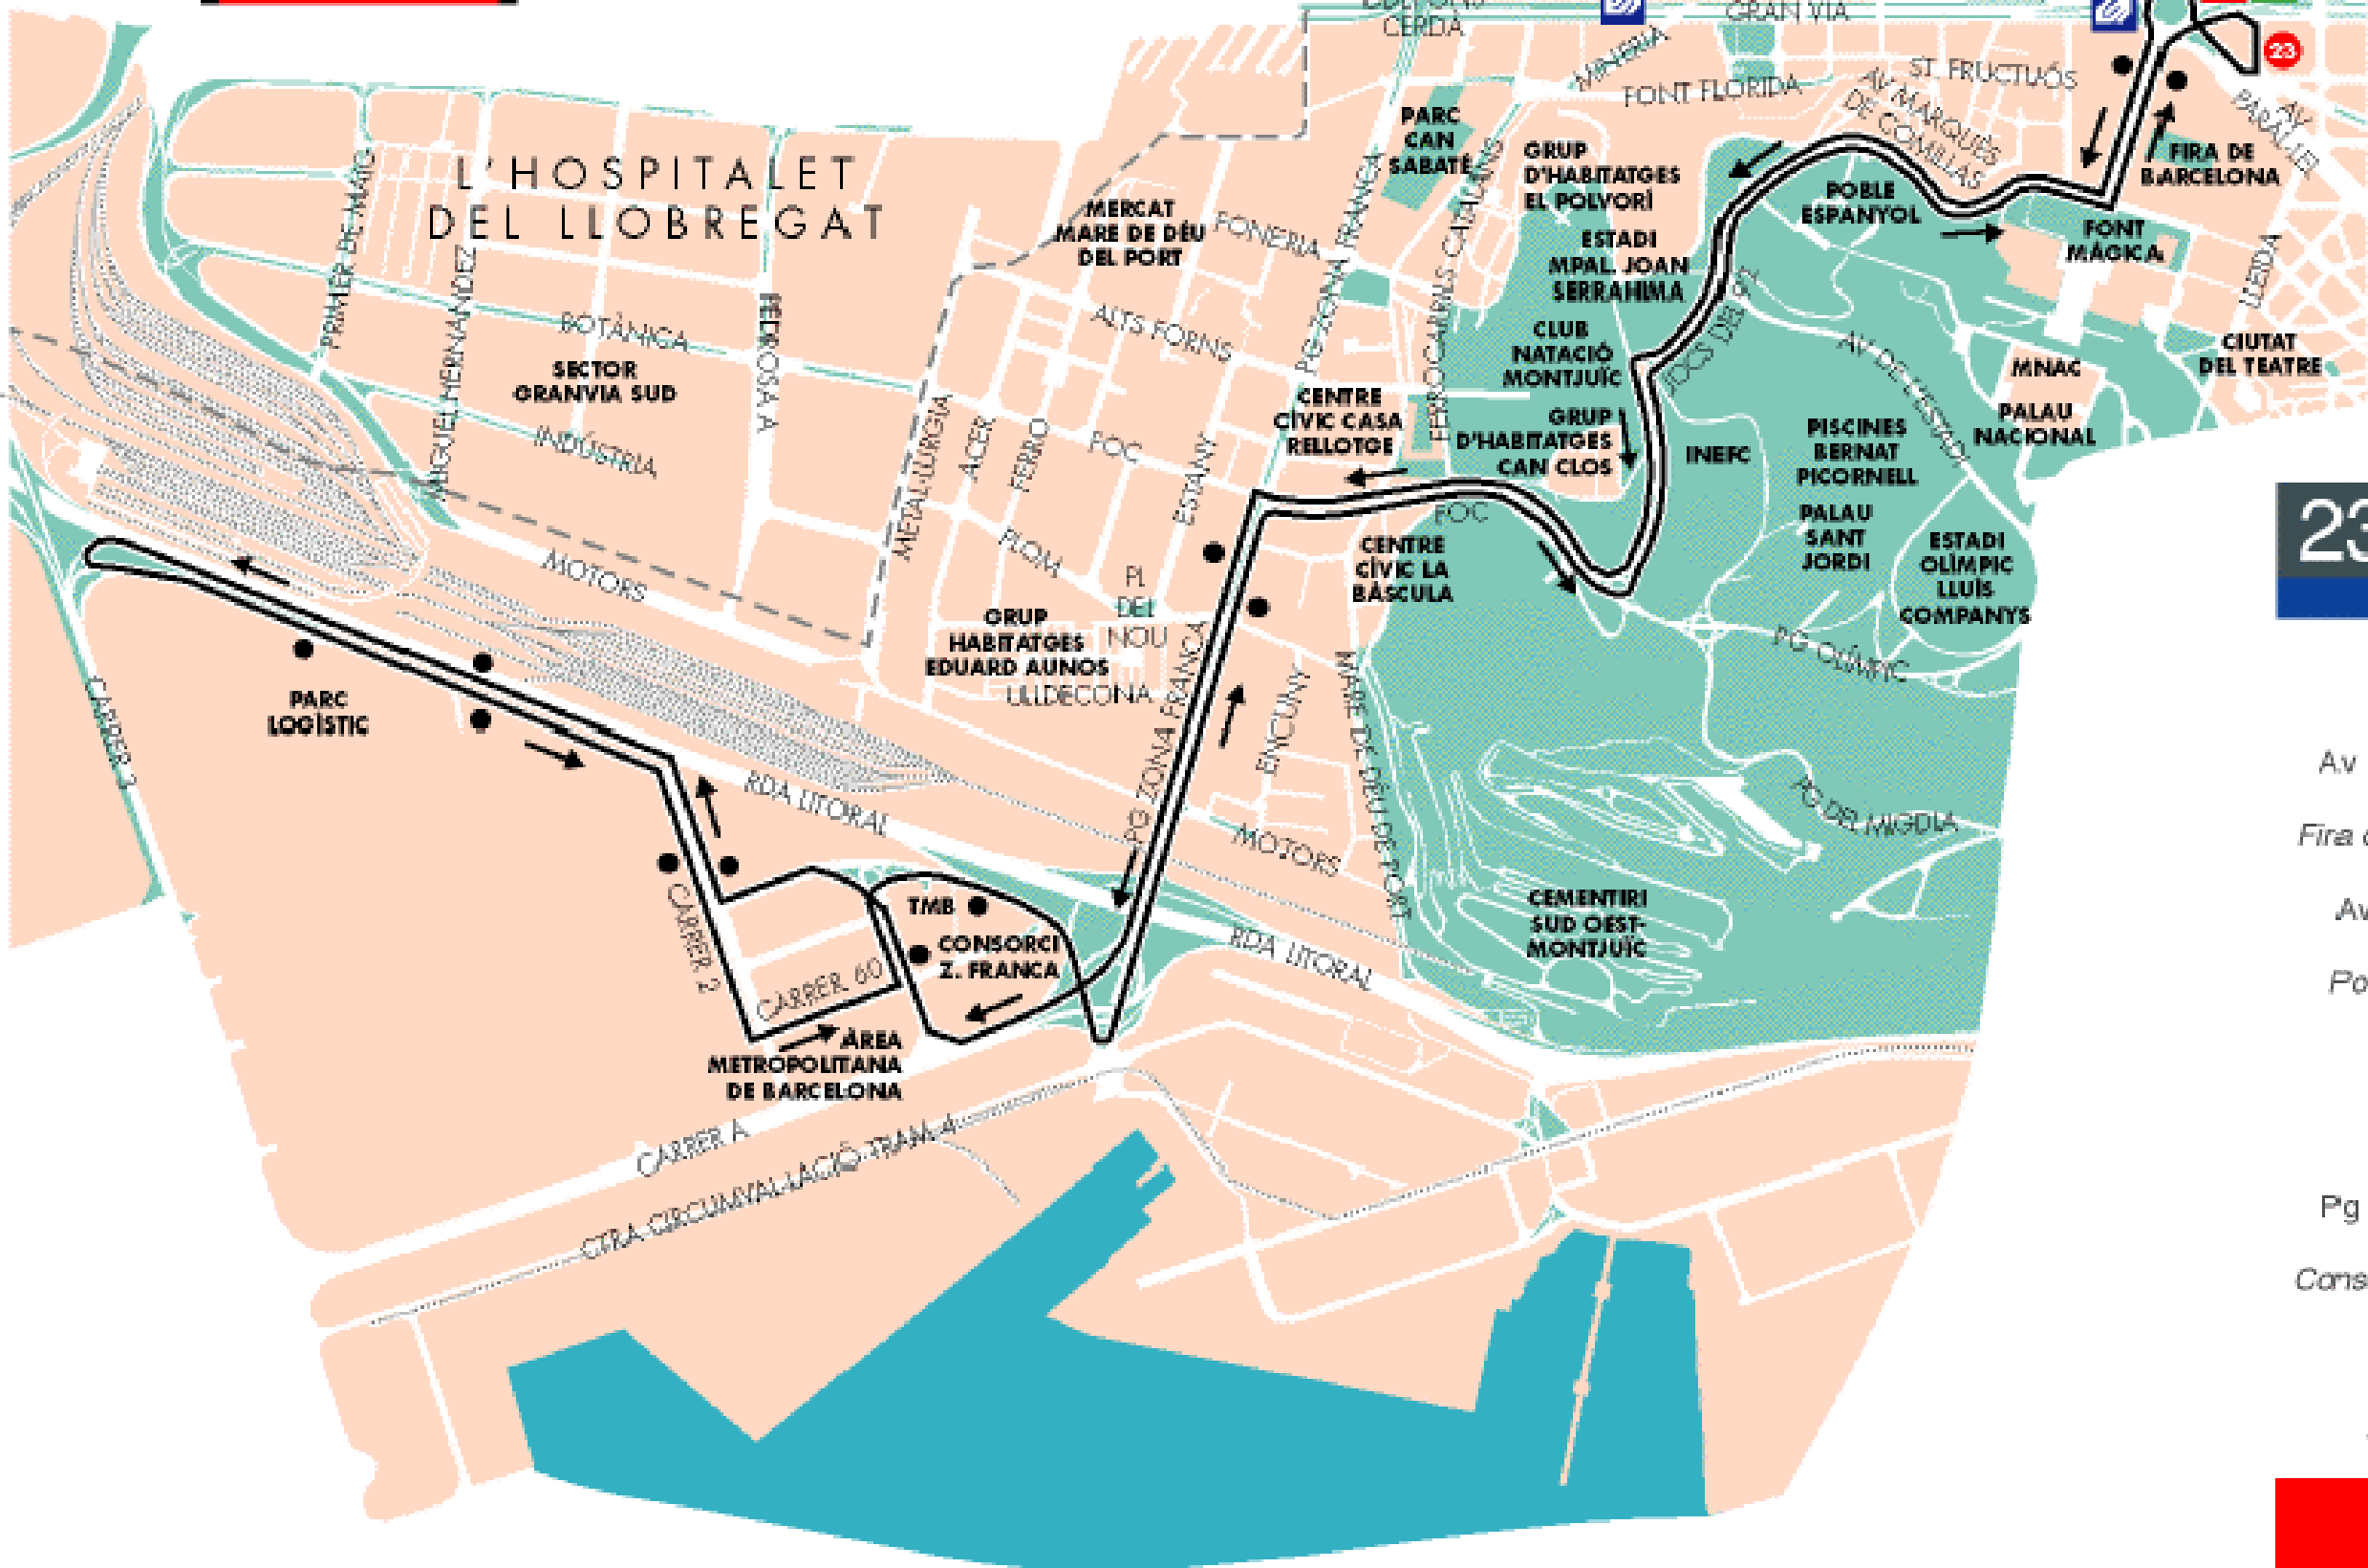

Codi

- Origen i final de la línia
- Parades de la línia
- Recorregut de la línia
- MNAC Llocs d'interès
- Estació de Metro
- Ferrocarrils de la Generalitat de Catalunya

23 ↓↑
 Parcialment a daptada

PI Espanya

Av R.M. Cristina	Llançà
Fira de Barcelona	Fira de Barcelona
Av M. Comillas	Av R.M. Cristina
Poble Espanyol	Av M. Comillas
Jocs del 92	Poble Espanyol
Foc	Jocs del 92
Pg Zona Franca	Foc
Consorci Z. Franca	Pg Zona Franca
Carrer 60	Consorci Z. Franca
Carrer 2	Carrer 60
Parc Logístic	Carrer 2
	Parc Logístic