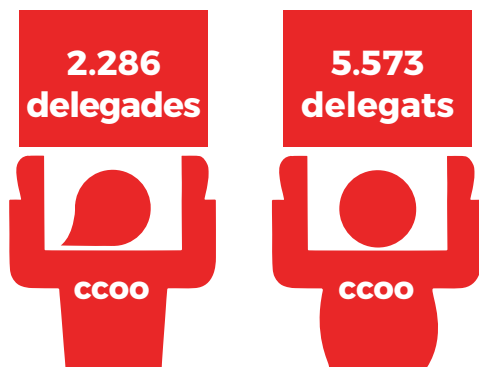

AFILIACIÓ 39.890

REPRESENTACIÓ 7.659

CENTRES DE TREBALL I PERSONES TREBALLADORES

SINDICATS INTERCOMARCALS I ÀMBITS

SECTORS D'ACTIVITAT

RESULTAT PROVISIONAL 2022

ELS NOSTRES EQUIPS 176 persones