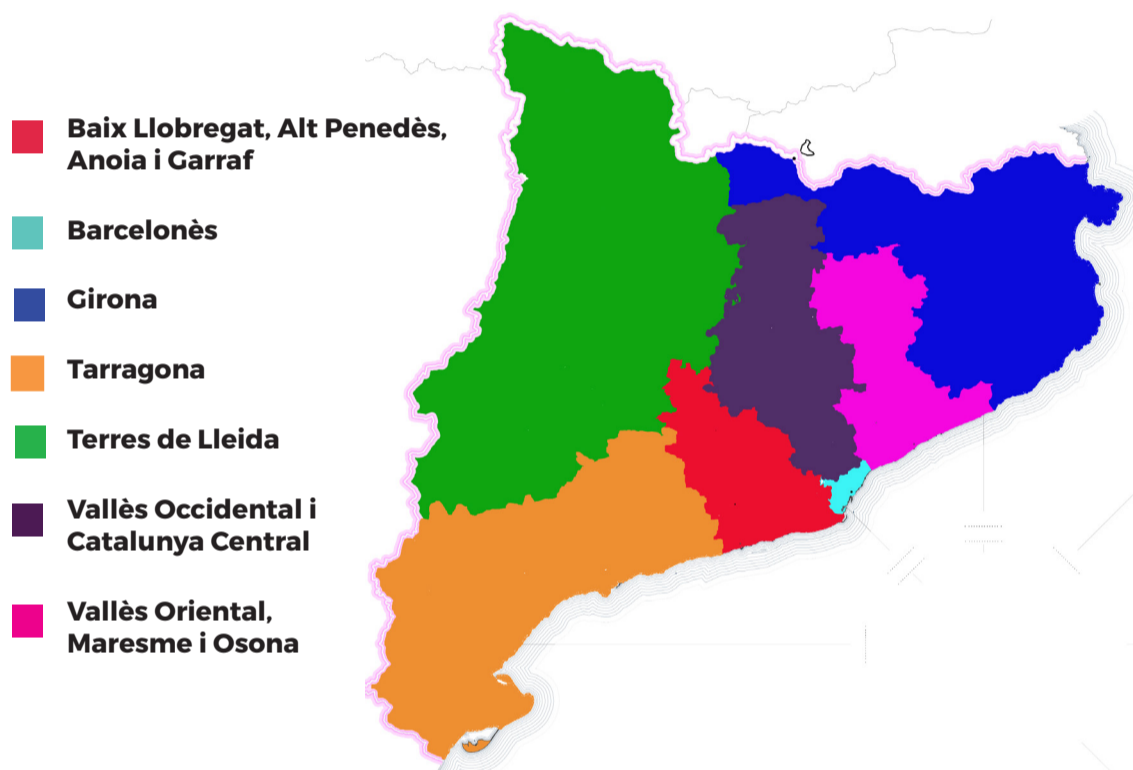

AFILIACIÓ 40.320

REPRESENTACIÓ 7.345

CENTRES DE TREBALL I PERSONES TREBALLADORES

SINDICATS INTERCOMARCALS I ÀMBITS

SECTORS D'ACTIVITAT

RESULTAT PROVISIONAL 2021

ELS NOSTRES EQUIPS 172 persones

AMB TU TENIM LA FORÇA