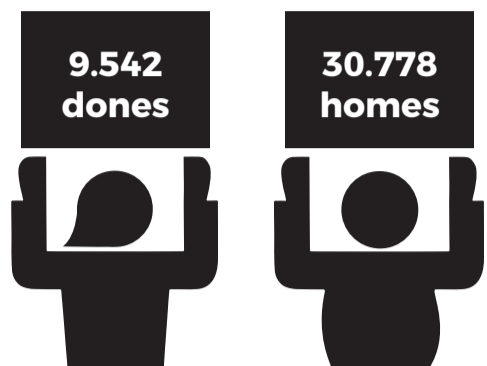

AFILIACIÓ 40.320

REPRESENTACIÓ 7.345

CENTRES DE TREBALL I PERSONES TREBALLADORES

SINDICATS INTERCOMARCALS I ÀMBITS

SECTORS D'ACTIVITAT

RESULTAT PROVISIONAL 2021

ELS NOSTRES EQUIPS 172 persones

AMB TU TENIM LA FORÇA