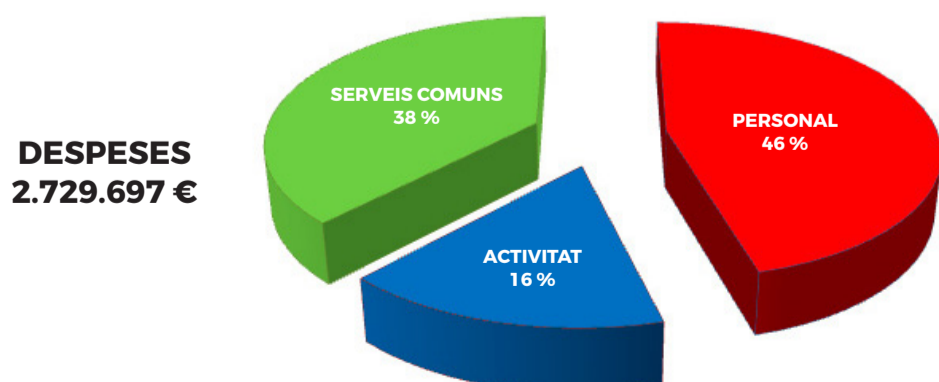

AFILIACIÓ 40.320

REPRESENTACIÓ 7.345

CENTRES DE TREBALL I PERSONES TREBALLADORES

SINDICATS INTERCOMARCALS I ÀMBITS

SECTORS D'ACTIVITAT

RESULTAT PROVISIONAL 2021

ELS NOSTRES EQUIPS 172 persones

AMB TU TENIM LA FORÇA