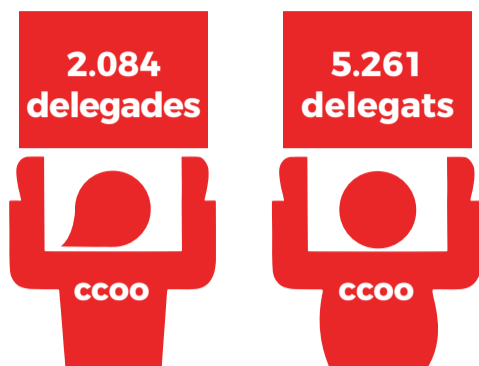

AFILIACIÓ 40.320

REPRESENTACIÓ 7.345

CENTRES DE TREBALL I PERSONES TREBALLADORES

SINDICATS INTERCOMARCALS I ÀMBITS

SECTORS D'ACTIVITAT

RESULTAT PROVISIONAL 2021

ELS NOSTRES EQUIPS 172 persones

AMB TU TENIM LA FORÇA