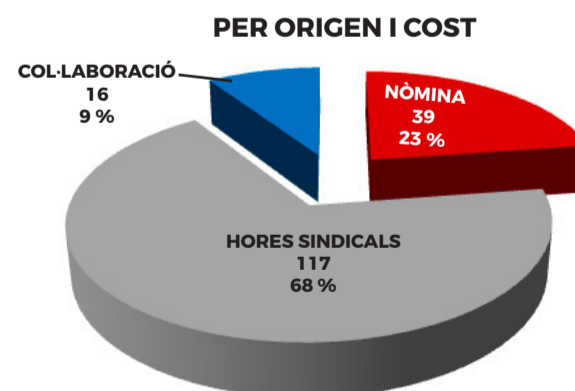

AFILIACIÓ 40.320

REPRESENTACIÓ 7.345

CENTRES DE TREBALL I PERSONES TREBALLADORES

SINDICATS INTERCOMARCALS I ÀMBITS

SECTORS D'ACTIVITAT

RESULTAT PROVISIONAL 2021

ELS NOSTRES EQUIPS 172 persones

AMB TU TENIM LA FORÇA