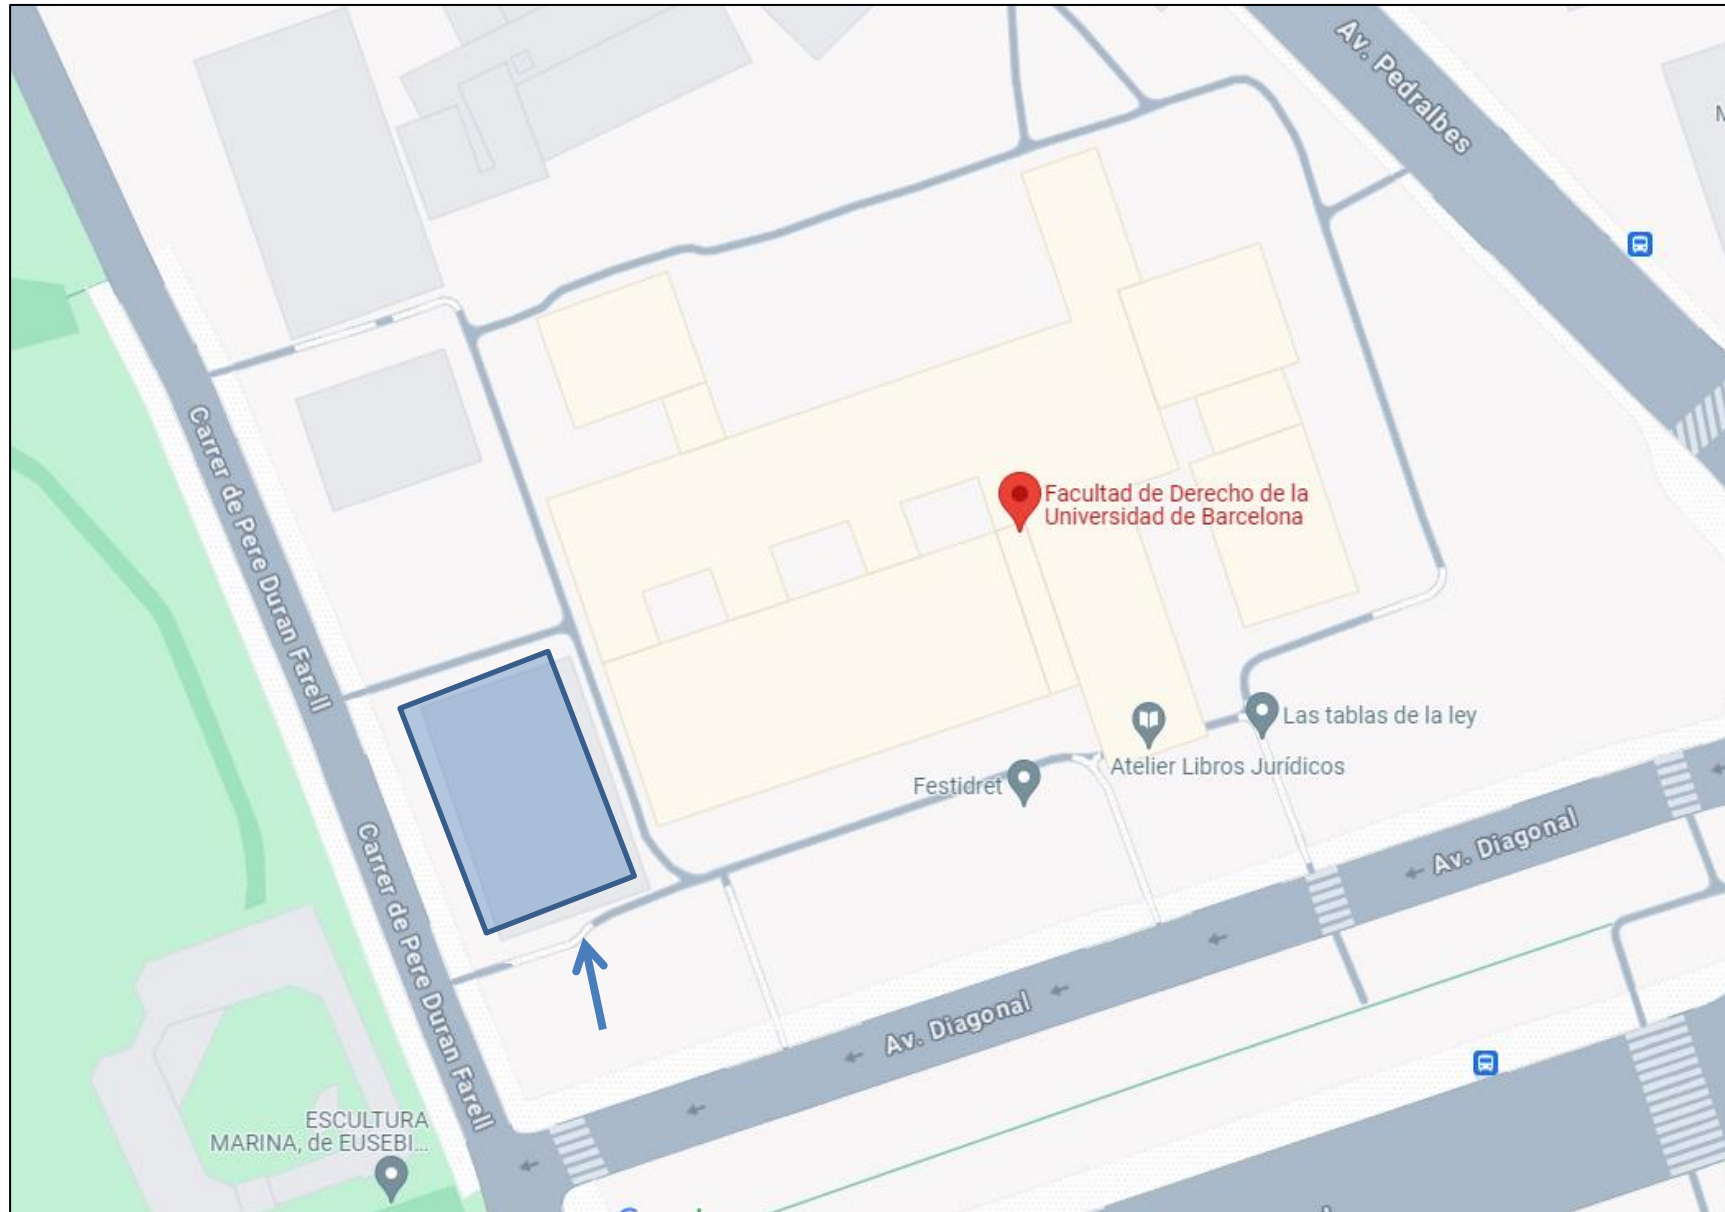

# PALAU 4 – ZONES DE LAVABOS

C/Foc

# FACULTAT DE DRET (UNIVERSITAT DE BARCELONA)

TRANSPORT: Metro: Línia 3 (Estació Palau Reial) Tramvia: Línies T1, T2 i T3 (Pius XII) Bus: 7 – 33 – 63 – 67 – H6 – 113 – L12 – L97 – V5

3 Carrer de Pere Duran Farell  
Barcelona, Catalunya  
Google  
Street View, de jul. 2018