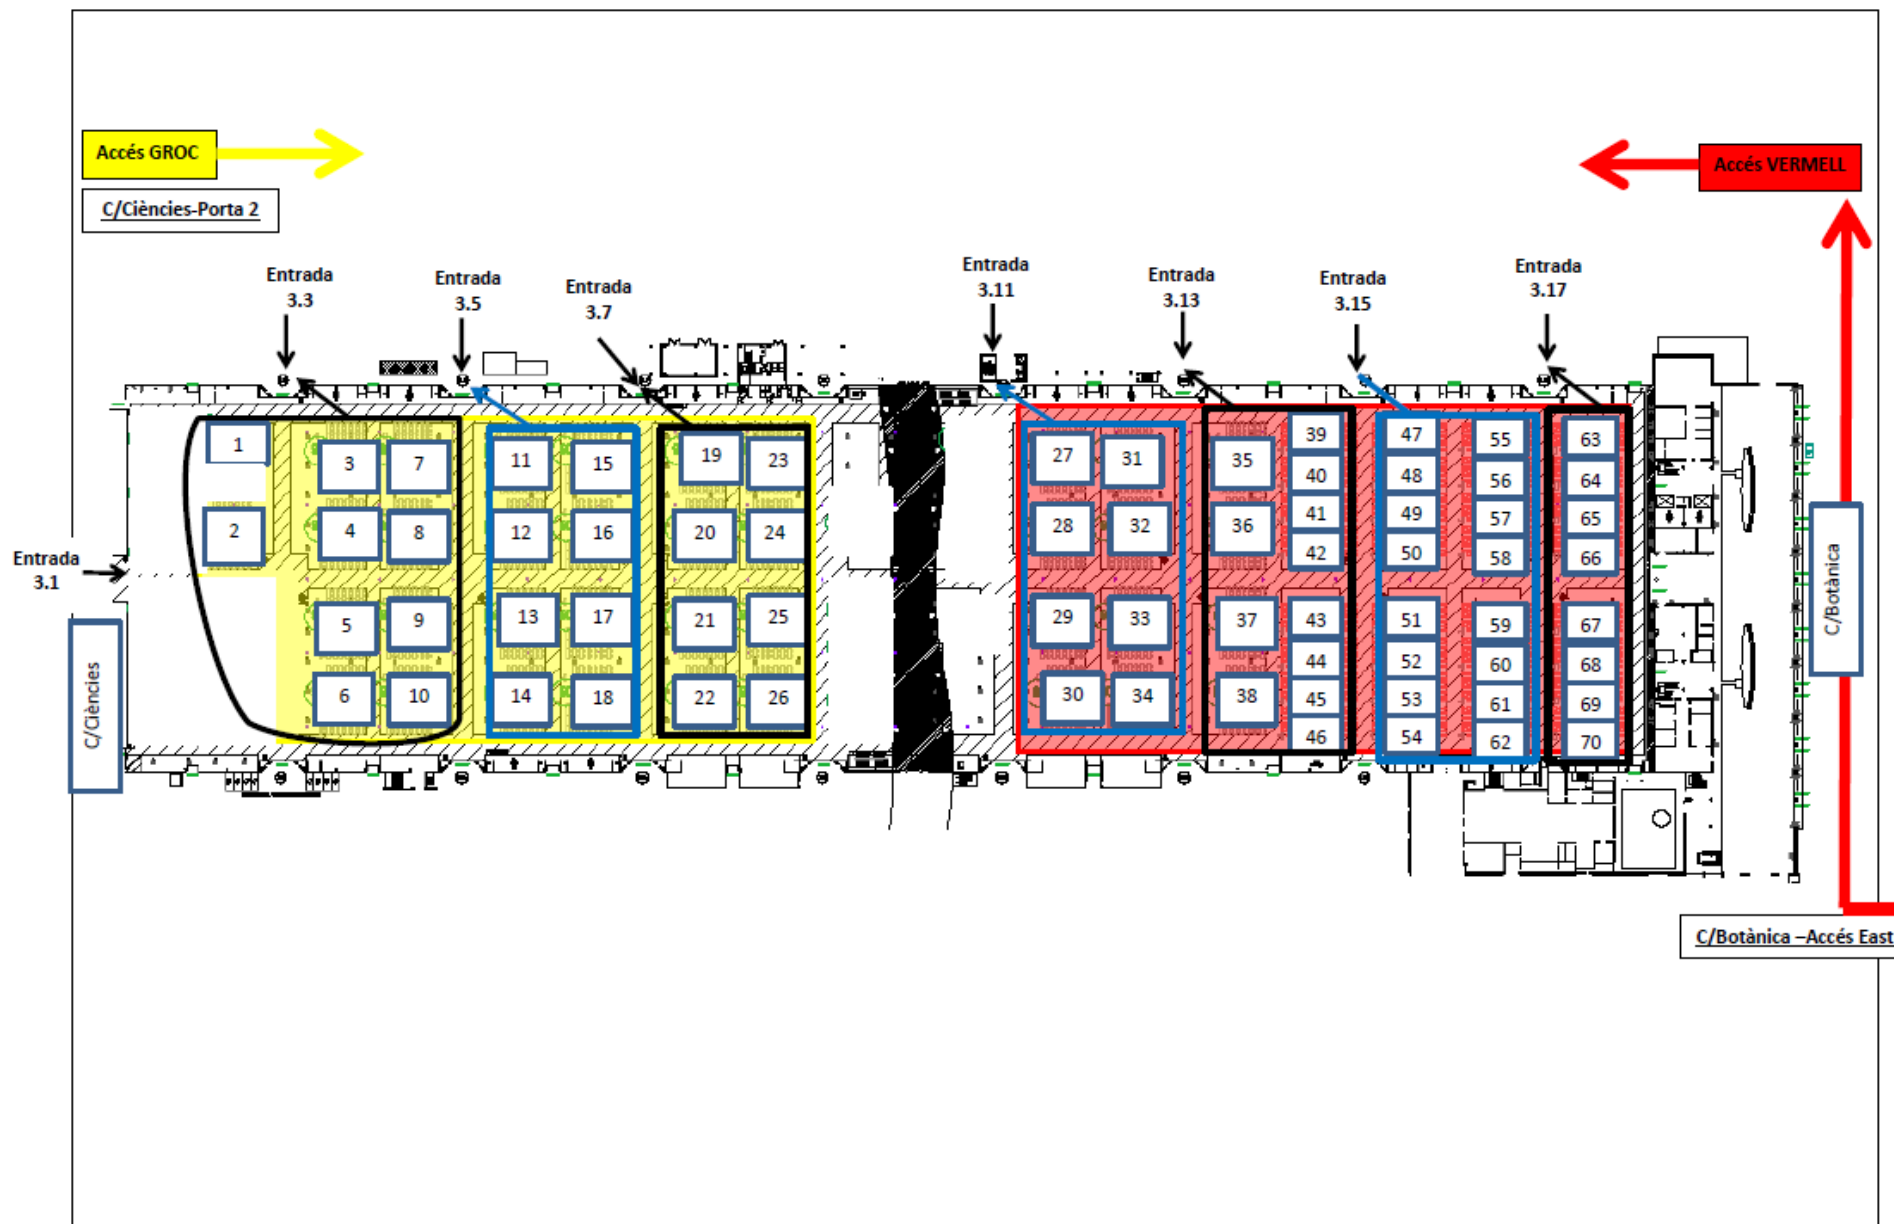

# FIRA BARCELONA GRAN VIA – L'HOSPITALET DE LLOBREGAT

TRANSPORT: METRO LÍNIA L9-SUD (ESTACIÓ FIRA) – FERROCARRILS DE LA GENERALITAT LÍNIES L8, S3, S4, S8, S9, R5, R50, R6 i R60 (ESTACIÓ EUROPA FIRA) – AUTOBUSOS H12, V1, 46, 65 i 79

# PALAU 3 – PORTES ENTRADA ASPIRANTS

# PALAU 3 – ZONES DE LAVABOS

# PALAU 4 – ZONES DE LAVABOS

C/Foc