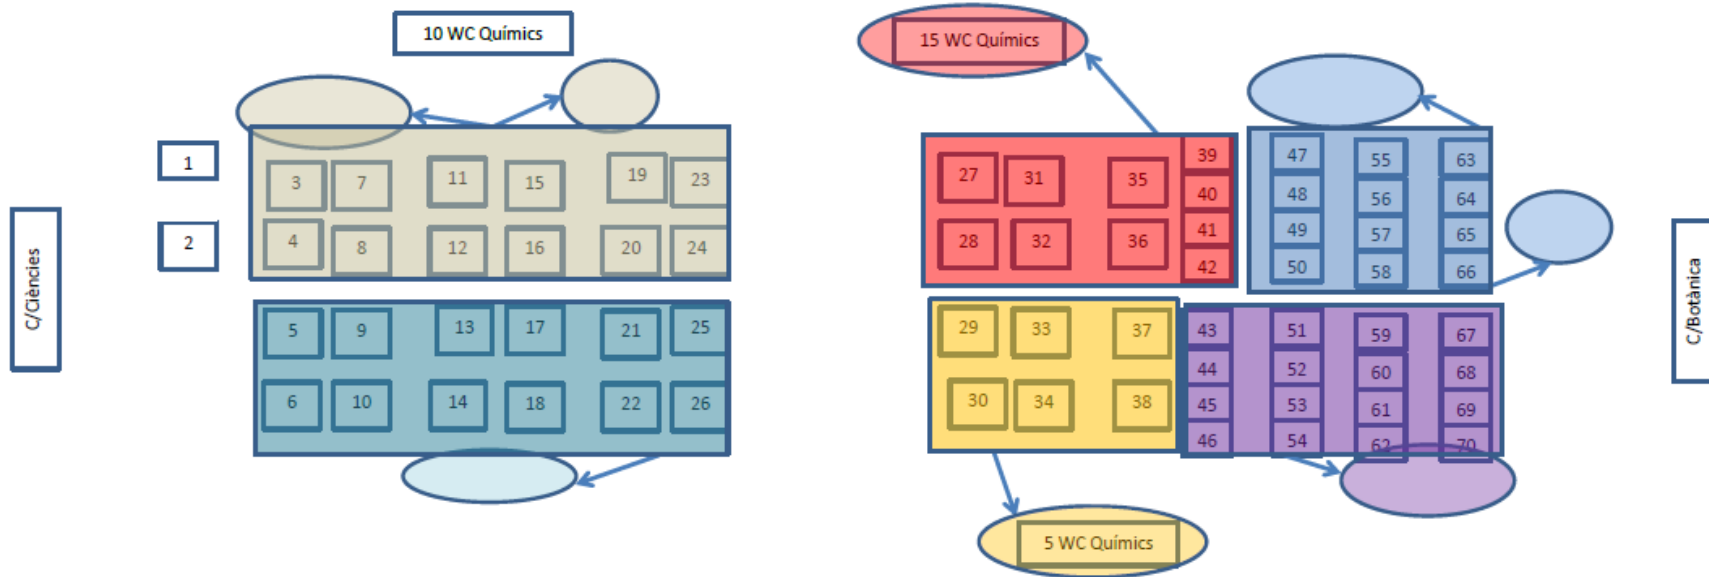

# FIRA BARCELONA GRAN VIA – L'HOSPITALET DE LLOBREGAT

TRANSPORT: METRO LÍNIA L9-SUD (ESTACIÓ FIRA) – FERROCARRILS DE LA GENERALITAT LÍNIES L8, S3, S4, S8, S9, R5, R50, R6 i R60 (ESTACIÓ EUROPA FIRA) – AUTOBUSOS H12, V1, 46, 65 i 79

## ENTRADES FIRA

# PALAU 3 – ZONES DE LAVABOS

# FACULTAT DE DRET (UNIVERSITAT DE BARCELONA)

TRANSPORT: Metro: Línia 3 (Estació Palau Reial) Tramvia: Línies T1, T2 i T3 (Pius XII) Bus: 7 – 33 – 63 – 67 – H6 – 113 – L12 – L97 – V5

3 Carrer de Pere Duran Farell  
Barcelona, Catalunya  
Google  
Street View, de jul. 2018