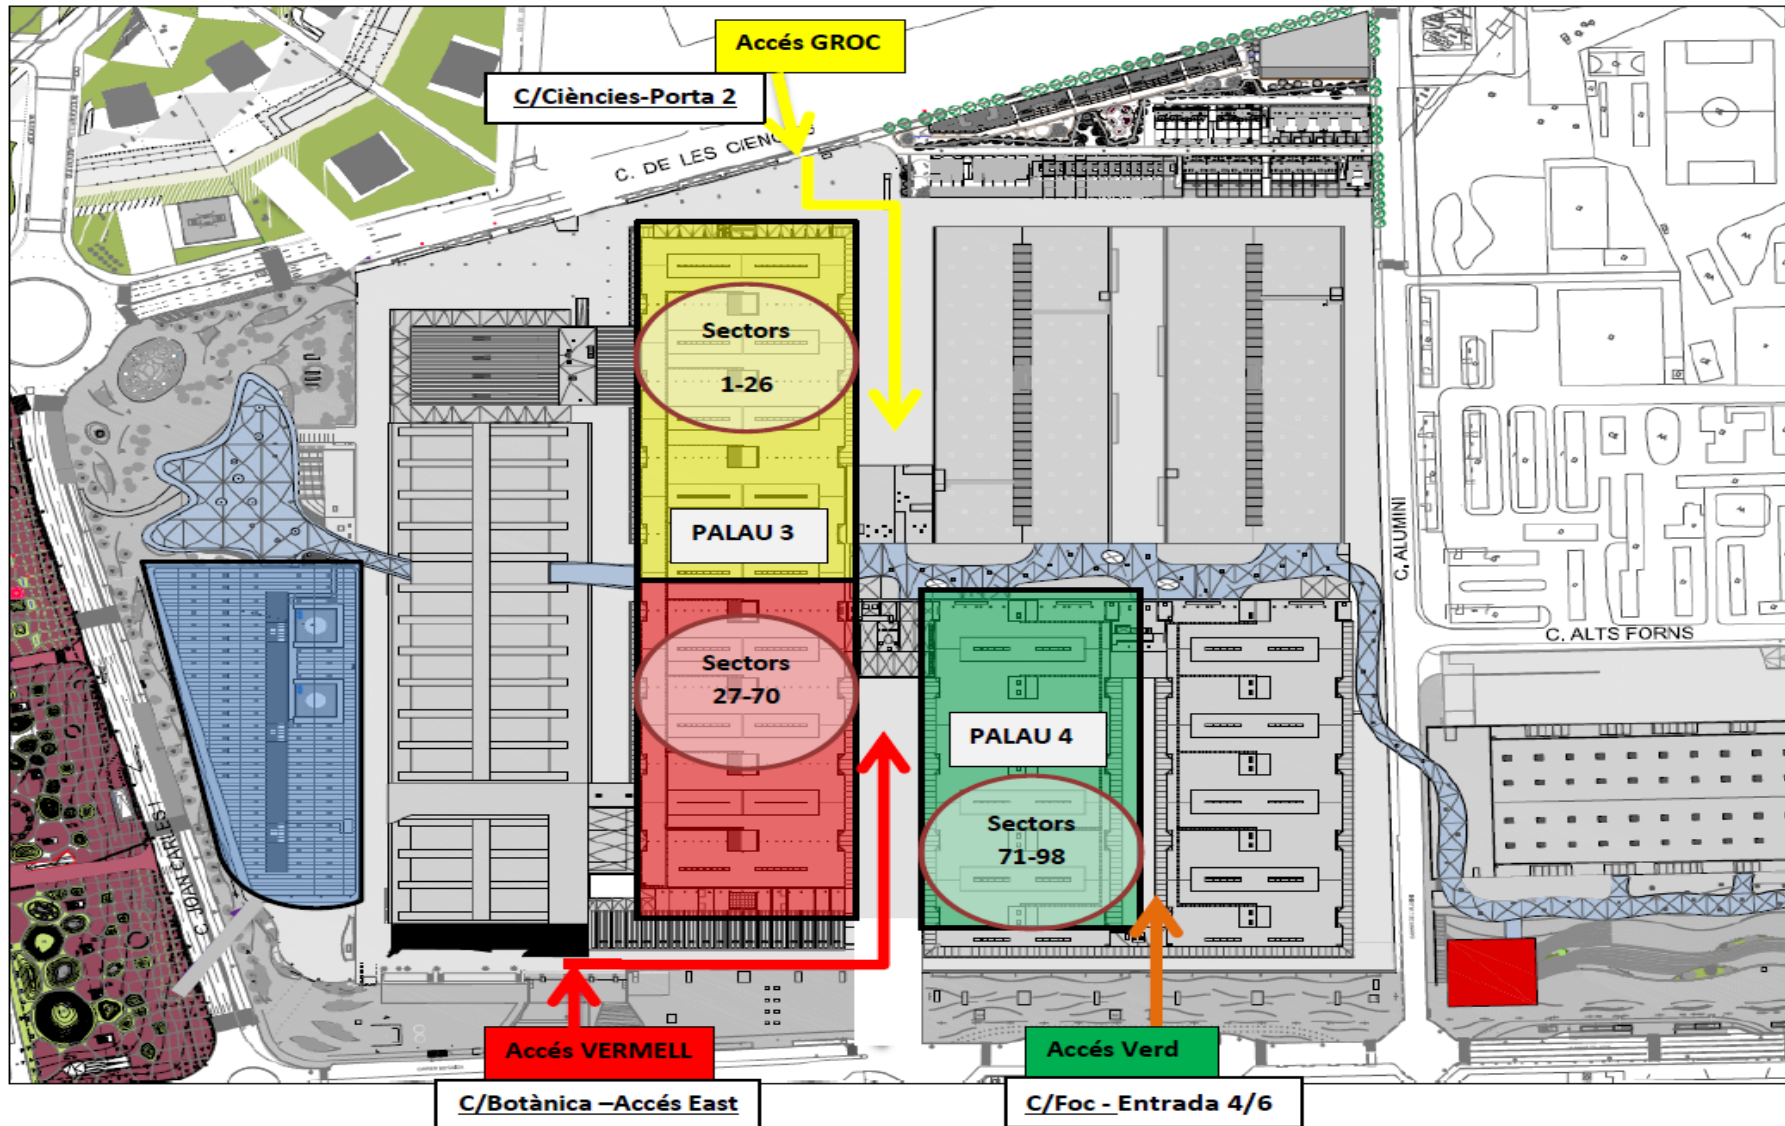

# FIRA BARCELONA GRAN VIA – L'HOSPITALET DE LLOBREGAT

TRANSPORT: METRO LÍNIA L9-SUD (ESTACIÓ FIRA) – FERROCARRILS DE LA GENERALITAT LÍNIES L8, S3, S4, S8, S9, R5, R50, R6 i R60 (ESTACIÓ EUROPA FIRA) – AUTOBUSOS H12, V1, 46, 65 i 79

## ENTRADES FIRA

# PALAU 3 – ZONES DE LAVABOS

# PALAU 4 – ZONES DE LAVABOS

C/Foc